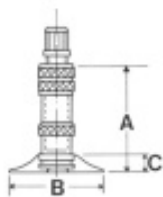

### 16X1.75 KENDA AV SCHRADER

AV Schrader

A (mm)	B (mm)	C (mm)	D (mm)	$\alpha^\circ$	$\beta^\circ$
31.5	28.0	3.5	-	-	-

Технические характеристики

EAN: 126470

Товарный суб-сегмент: Камеры

Протектор: Gummiventil

Типоразмер: 16x1.75

Радиальная / диагональная: x

Диаметр, дюйм: 1.75

Рекомендованный обод: 0.1

TL / TT: Kenda

LI / SI: AV Schrader

Производитель:

Вес товара: кг